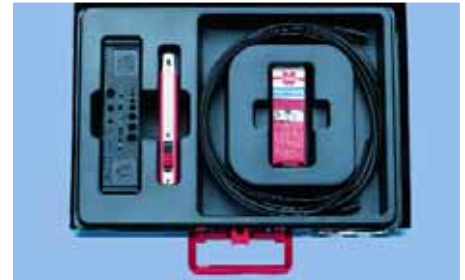

Trusă pentru confectionat inele "0"

Continut: 1 adeziv rapid, 1 cutit, 1
sablon, câte 1 m snur de Ø 1,6 mm,
Ø 2,4 mm,
Ø 3,0 mm, Ø 5,7 mm, Ø 8,4 mm.

Art.-Nr. 964 468 3