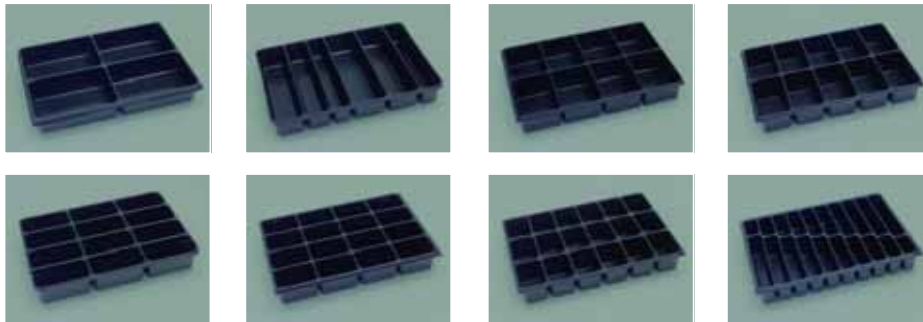

ORSY 100

Foto	Nr.compartimente	Dimensiuni	Art.-Nr.	UA.
1	4	165 x 120 x 48	955 800 41	
2	6	235 x 50 x 48 235 x 55 x 48 235 x 60 x 48 235 x 70 x 48 235 x 75 x 48 235 x 80 x 48	955 806 500	
3	8	120 x 90 x 48	955 808	
4	10	125 x 75 x 48	955 801 0	
5	12	115 x 65 x 48	955 801 2	
6	16	90 x 65 x 48	955 801 6	
7	18	85 x 65 x 48	955 801 8	
8	20	170 x 45 x 48 158 x 45 x 48 147 x 45 x 48 138 x 45 x 48 127 x 45 x 48 117 x 45 x 48 104 x 45 x 48 94 x 45 x 48 84 x 45 x 48 70 x 45 x 48	955 820 625