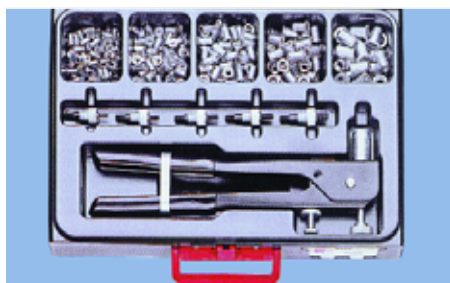

Trusă piulite captive:
Continut: 5 dimensiuni piulite
captive cu cap neted, de la M3 la
M8 = 375 buc, 5 capete de nituire
de la M3 la M6, cleste de nituit
Art.-Nr. 948 917
Art.-Nr. 964 948 1